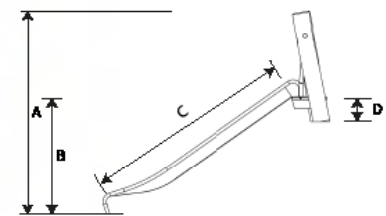

RB1291

RB1295

Product code		Product length	Product width	Product height (A)	Age range	Number of users	Safety zone	Free-fall height	Slide height (B)	Slide length (C)	Platform height (D)
RB1290	-	145 cm	105 cm	150 cm	2+	4	15,6 m <sup>2</sup>	< 60 cm	59 cm	94 cm	59 cm
RB1291	-	201 cm	102 cm	180 cm	2+	4	17,1 m <sup>2</sup>	90 cm	90 cm	153 cm	90 cm
RB1292	-	250 cm	102 cm	208 cm	3+	4	18,6 m <sup>2</sup>	120 cm	120 cm	214 cm	120 cm
RB1293	-	298 cm	102 cm	238 cm	3+	4	19,8 m <sup>2</sup>	150 cm	150 cm	266 cm	150 cm
RB1294	-	346 cm	102 cm	267 cm	3+	5	23,4 m <sup>2</sup>	180 cm	180 cm	319 cm	180 cm
RB1295	-	190 cm	102 cm	178 cm	3+	2	16,9 m <sup>2</sup>	< 60 cm	90 cm	153 cm	25 cm
RB1296	-	233 cm	102 cm	208 cm	3+	2	17,8 m <sup>2</sup>	< 60 cm	120 cm	214 cm	25 cm
RB1297	-	276 cm	102 cm	238 cm	3+	2	18,9 m <sup>2</sup>	< 60 cm	150 cm	266 cm	25 cm
RB1298	-	319 cm	102 cm	268 cm	3+	2	19,9 m <sup>2</sup>	< 60 cm	180 cm	319 cm	25 cm
RB1299	-	361 cm	102 cm	298 cm	3+	2	21,2 m <sup>2</sup>	< 60 cm	210 cm	372 cm	25 cm