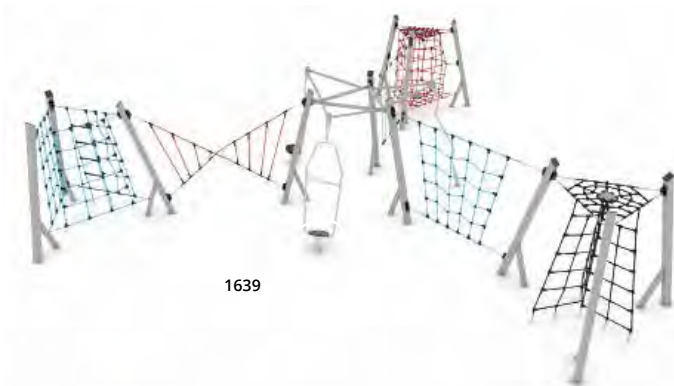

1637

Product code		Product length	Product width	Product height	Age range	Number of users	Safety zone	Free-fall height	Construction			Ropes options
									steel	inox	wood	
1609	-	336 cm	43 cm	223 cm	4 - 14	4	19,9 m <sup>2</sup>	100 cm	●	-	-	● ● ● ●
1635	-	258 cm	224 cm	223 cm	4 - 14	10	23,3 m <sup>2</sup>	200 cm	●	-	-	● ● ● ●
1630	-	725 cm	180 cm	225 cm	4 - 14	14	41,9 m <sup>2</sup>	200 cm	●	-	-	● ● ● ●
1610	-	336 cm	50 cm	223 cm	4 - 14	3	20,3 m <sup>2</sup>	100 cm	●	-	-	● ● ● ●
1636	-	260 cm	225 cm	225 cm	4 - 14	8	22,2 m <sup>2</sup>	200 cm	●	-	-	● ● ● ●
1631	-	650 cm	215 cm	225 cm	4 - 14	14	40,0 m <sup>2</sup>	200 cm	●	-	-	● ● ● ●
1633	-	385 cm	365 cm	225 cm	4 - 14	3	32,9 m <sup>2</sup>	70 cm	●	-	-	-
1634	-	365 cm	260 cm	225 cm	4 - 14	7	25,9 m <sup>2</sup>	200 cm	●	-	-	● ● ● ●
1637	-	722 cm	625 cm	223 cm	4 - 14	16	51,3 m <sup>2</sup>	200 cm	●	-	-	● ● ● ●