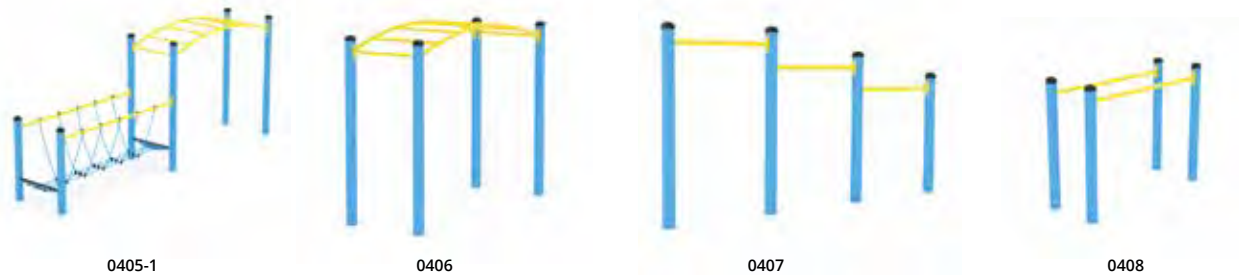

Product code		Product length	Product width	Product height	Age range	Number of users	Safety zone	Free-fall height	Platform/s height	Construction			Colour variants	
										steel	inox	wood	HDPE / HPL	ropes
0411	-	250 cm	10 cm	30 cm	3 - 12	5	15,1 m <sup>2</sup>	< 60 cm	29 cm	●	-	-	-	-
0410	-	230 cm	115 cm	59 cm	3 - 14	5	18,1 m <sup>2</sup>	< 60 cm	59 cm	●	-	-	-	-
0409	-	210 cm	125 cm	80 cm	3 - 14	9	19,7 m <sup>2</sup>	80 cm	59, 80 cm	●	-	-	-	-
0499	-	135 cm	185 cm	45 cm	3 - 14	4	19,2 m <sup>2</sup>	< 60 cm	-	-	-	●	● / -	● ●
0404-1	-	241 cm	88 cm	121 cm	3 - 14	3	19,1 m <sup>2</sup>	< 60 cm	34 cm	● ●	-	-	-	● ● ● ●
0401	-	176 cm	92 cm	194 cm	3 - 14	8	19,8 m <sup>2</sup>	180 cm	-	● ●	-	-	-	● ● ● ●
0402	-	256 cm	172 cm	194 cm	3 - 14	13	26,1 m <sup>2</sup>	180 cm	-	● ●	-	-	-	● ● ● ●
0403	-	350 cm	311 cm	194 cm	3 - 14	8	30,0 m <sup>2</sup>	180 cm	-	● ●	-	-	-	● ● ● ●
0405-1	-	474 cm	88 cm	195 cm	3 - 14	10	31,8 m <sup>2</sup>	194 cm	-	● ●	-	-	-	● ● ● ●
0406	-	241 cm	88 cm	195 cm	3 - 14	6	24,2 m <sup>2</sup>	194 cm	-	● ●	-	-	-	-
0407	-	302 cm	8 cm	165 cm	3 - 14	6	16,6 m <sup>2</sup>	150 cm	-	● ●	-	-	-	-
0408	-	169 cm	60 cm	135 cm	3 - 14	6	14,9 m <sup>2</sup>	120 cm	-	● ●	-	-	-	-