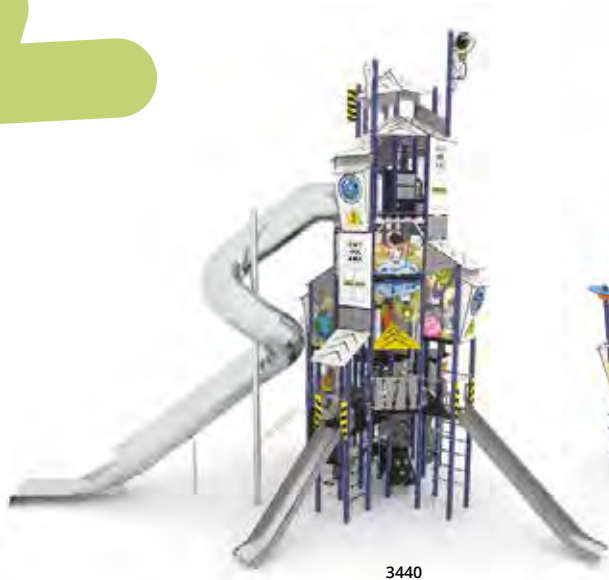

3440

Product code		Product length	Product width	Product height	Age range	Number of users	Safety zone	Free-fall height	Slide/s height	Tube/s height	Construction				
											steel	inox	wood	HDPE	HPL
3440		1055 cm	800 cm	955 cm	4 - 14	105	76,5 m²	270 cm	180, 210 cm	570 cm			-		-
3441		1530 cm	1325 cm	955 cm	4 - 14	162	141,1 m²	270 cm	150, 180, 210 cm	360, 570 cm			-		-
3445		1530 cm	1520 cm	955 cm	4 - 14	198	174,3 m²	270 cm	90, 180, 210 cm	360, 570 cm			-		-