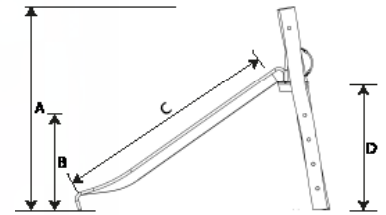

RB1291

RB1295

Product code		Product length	Product width	Product height (A)	Age range	Number of users	Safety zone	Free-fall height	Slide height (B)	Slide length (C)	Platform height (D)
RB1290	-	145 cm	105 cm	150 cm	2+	4	15,6 m <sup>2</sup>	< 60 cm	59 cm	94 cm	59 cm
RB1291	-	201 cm	102 cm	180 cm	2+	4	17,1 m <sup>2</sup>	90 cm	90 cm	153 cm	90 cm
RB1292	-	250 cm	102 cm	208 cm	3+	4	18,6 m <sup>2</sup>	120 cm	120 cm	214 cm	120 cm
RB1293	-	298 cm	102 cm	238 cm	3+	4	19,8 m <sup>2</sup>	150 cm	150 cm	266 cm	150 cm
RB1294	-	346 cm	102 cm	267 cm	3+	5	23,4 m <sup>2</sup>	180 cm	180 cm	319 cm	180 cm
RB1295	-	190 cm	102 cm	178 cm	3+	2	16,9 m <sup>2</sup>	< 60 cm	90 cm	153 cm	25 cm
RB1296	-	233 cm	102 cm	208 cm	3+	2	17,8 m <sup>2</sup>	< 60 cm	120 cm	214 cm	25 cm
RB1297	-	276 cm	102 cm	238 cm	3+	2	18,9 m <sup>2</sup>	< 60 cm	150 cm	266 cm	25 cm
RB1298	-	319 cm	102 cm	268 cm	3+	2	19,9 m <sup>2</sup>	< 60 cm	180 cm	319 cm	25 cm
RB1299	-	361 cm	102 cm	298 cm	3+	2	21,2 m <sup>2</sup>	< 60 cm	210 cm	372 cm	25 cm