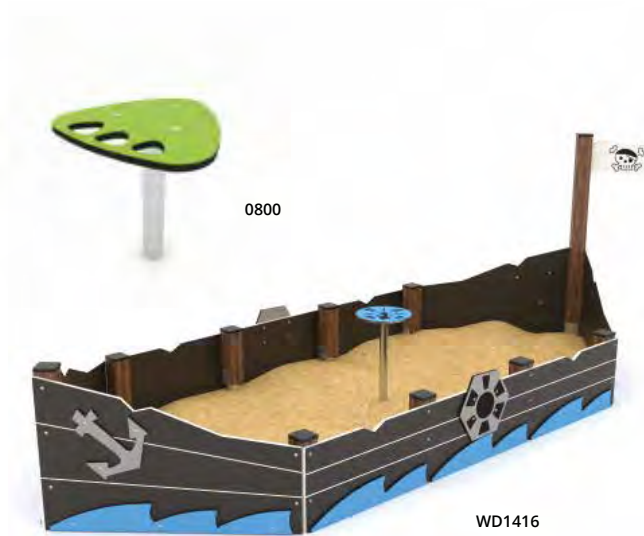

0800

WD1416