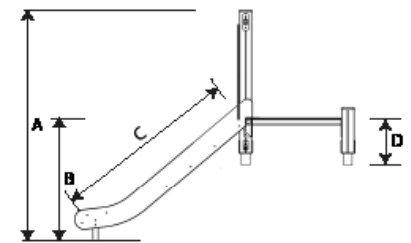

RC1448

Product code		Product length	Product width	Product height (A)	Age range	Number of users	Safety zone	Free-fall height	Slide height (B)	Slide length (C)	Platform height (D)	Construction			Panels variants	
												steel	wood	recycled	HDPE	HPL
RC1440	-	168 cm	84 cm	141 cm	1 - 8	3	15,8 m <sup>2</sup>	< 60 cm	59 cm	90 cm	35 cm	-	-	●	●	-
RC1441	-	203 cm	84 cm	171 cm	1 - 8	3	16,7 m <sup>2</sup>	< 60 cm	90 cm	135 cm	35 cm	-	-	●	●	-
RC1442	-	239 cm	84 cm	201 cm	3 - 14	3	17,9 m <sup>2</sup>	< 60 cm	120 cm	180 cm	35 cm	-	-	●	●	-
RC1443	-	285 cm	84 cm	231 cm	3 - 14	3	19,5 m <sup>2</sup>	< 60 cm	150 cm	240 cm	35 cm	-	-	●	●	-
RC1444	-	321 cm	84 cm	261 cm	3 - 14	3	20,8 m <sup>2</sup>	< 60 cm	180 cm	285 cm	35 cm	-	-	●	●	-
RC1445	-	358 cm	84 cm	291 cm	3 - 14	3	22,1 m <sup>2</sup>	< 60 cm	210 cm	330 cm	35 cm	-	-	●	●	-
RC1446	-	515 cm	84 cm	380 cm	3 - 14	3	27,0 m <sup>2</sup>	< 60 cm	300 cm	513 cm	35 cm	-	-	●	●	-
RC1447	-	635 cm	84 cm	480 cm	3 - 14	3	31,1 m <sup>2</sup>	< 60 cm	400 cm	670 cm	35 cm	-	-	●	●	-
RC1448	-	755 cm	84 cm	581 cm	3 - 14	3	35,2 m <sup>2</sup>	< 60 cm	500 cm	826 cm	35 cm	-	-	●	●	-