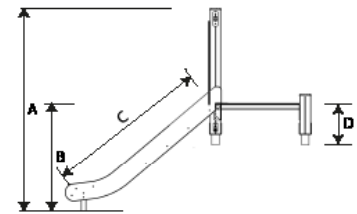

0824

0841

0822

0821

0840

Product code		Product length	Product width	Product height	Age range	Number of users	Safety zone	Free-fall height	Construction			Panels	
									steel	inox	wood	HDPE	HPL
0824	●	188 cm	141 cm	155 cm	1 - 8	13	17,6 m <sup>2</sup>	< 60 cm	●	-	-	●●●●	-
0841	●	378 cm	199 cm	144 cm	1 - 8	13	29,4 m <sup>2</sup>	< 60 cm	●	-	-	●●●●	-
0822	●	204 cm	100 cm	73 cm	1 - 8	3	18,5 m <sup>2</sup>	< 60 cm	●	-	-	●●●●	-
0840	●	128 cm	76 cm	119 cm	1 - 8	7	14,2 m <sup>2</sup>	< 60 cm	●	-	-	●●●●	-
0821	-	173 cm	55 cm	133 cm	1 - 8	3	15,0 m <sup>2</sup>	< 60 cm	●	-	-	●●●●	-