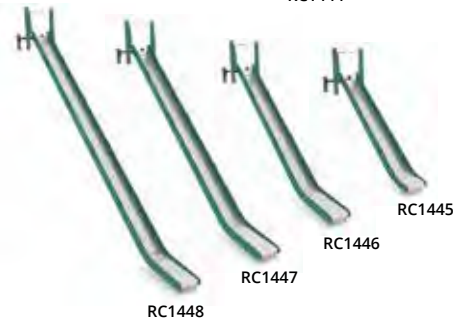

RC1441

RC1442

RC1443

RC1444

RC1445

RC1446

RC1447