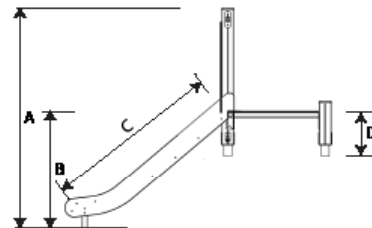

Product code		Product length	Product width	Product height (A)	Age range	Number of users	Safety zone	Free-fall height	Slide height (B)	Slide length (C)	Platform height (D)	Construction					Panels variants	
												steel	inox	wood	HDPE	HPL		
1751	-	165 cm	85 cm	150 cm	1 - 8	3	15,8 m²	< 60 cm	59 cm	90 cm	35 cm	●	-	-	●	-		
1752	-	205 cm	85 cm	180 cm	1 - 8	3	16,8 m²	< 60 cm	90 cm	135 cm	35 cm	●	-	-	●	-		
1753	-	240 cm	85 cm	215 cm	3 - 14	3	17,7 m²	< 60 cm	120 cm	180 cm	35 cm	●	-	-	●	-		
1754	-	285 cm	85 cm	240 cm	3 - 14	3	18,8 m²	< 60 cm	150 cm	240 cm	35 cm	●	-	-	●	-		
1755	-	320 cm	85 cm	270 cm	3 - 14	3	19,7 m²	< 60 cm	180 cm	285 cm	35 cm	●	-	-	●	-		
1756	-	355 cm	85 cm	300 cm	3 - 14	3	20,6 m²	< 60 cm	210 cm	330 cm	35 cm	●	-	-	●	-		
1757	-	510 cm	85 cm	385 cm	3 - 14	3	24,4 m²	< 60 cm	300 cm	513 cm	35 cm	●	-	-	●	-		
1758	-	630 cm	85 cm	485 cm	3 - 14	3	27,4 m²	< 60 cm	400 cm	670 cm	35 cm	●	-	-	●	-		
1759	-	750 cm	85 cm	585 cm	3 - 14	3	30,4 m²	< 60 cm	500 cm	826 cm	35 cm	●	-	-	●	-