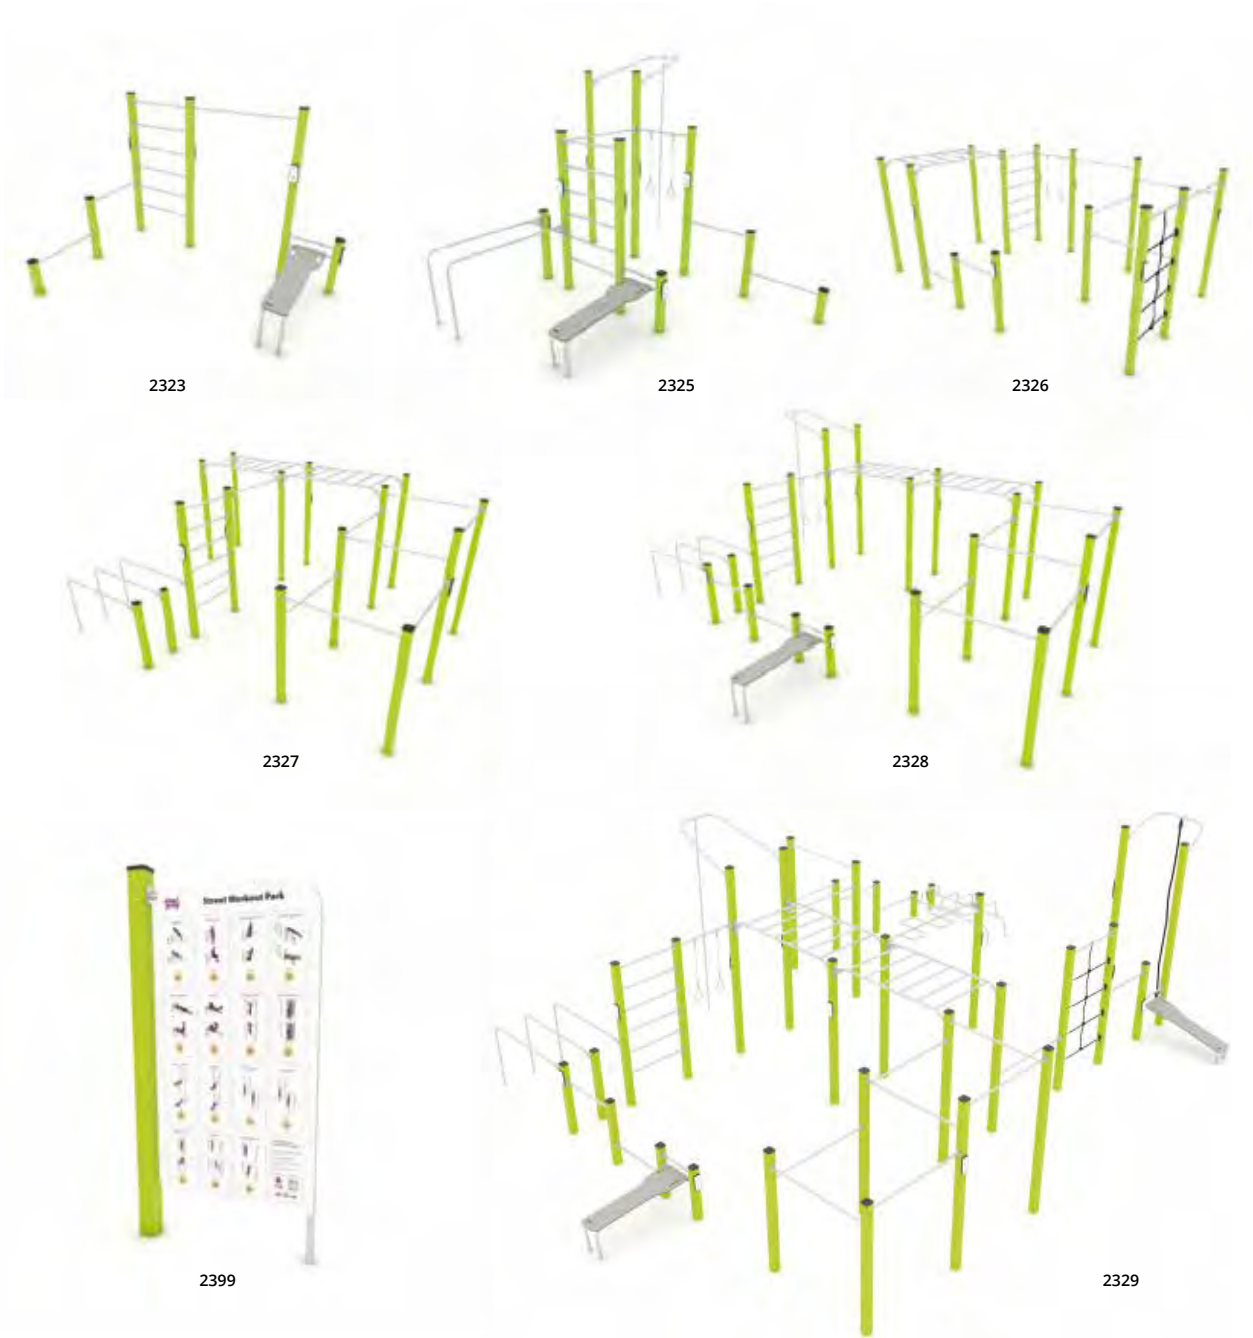

2315

2316

New!

2317

Product code		Product length	Product width	Product height	Age range	Max. weight of user	Safety zone	Free-fall height	Construction		
									steel	inox	robinia
2307	-	168 cm	12 cm	241 cm	14+	140 kg	12,7 m <sup>2</sup>	130 cm			-
2308	-	234 cm	12 cm	241 cm	14+	140 kg	24,5 m <sup>2</sup>	231 cm			-
2309	-	123 cm	12 cm	241 cm	14+	140 kg	19,7 m <sup>2</sup>	229 cm			-
2310	-	123 cm	12 cm	241 cm	14+	140 kg	18,9 m <sup>2</sup>	230 cm			-
2311	-	153 cm	123 cm	347 cm	14+	140 kg	29,2 m <sup>2</sup>	245 cm			-
2312	-	123 cm	86 cm	351 cm	14+	140 kg	25,5 m <sup>2</sup>	249 cm			-
2313	-	123 cm	12 cm	241 cm	14+	140 kg	11,3 m <sup>2</sup>	126 cm			-
2314	-	233 cm	122 cm	241 cm	14+	140 kg	20,6 m <sup>2</sup>	139 cm			-
2315	-	233 cm	59 cm	242 cm	14+	140 kg	17,2 m <sup>2</sup>	139 cm			-
2316	-	440 cm	130 cm	55 cm	14+	140 kg	22,9 m <sup>2</sup>	< 60 cm			-
2317	-	345 cm	15 cm	285 cm	14+	140 kg	20,2 m <sup>2</sup>	170 cm			-