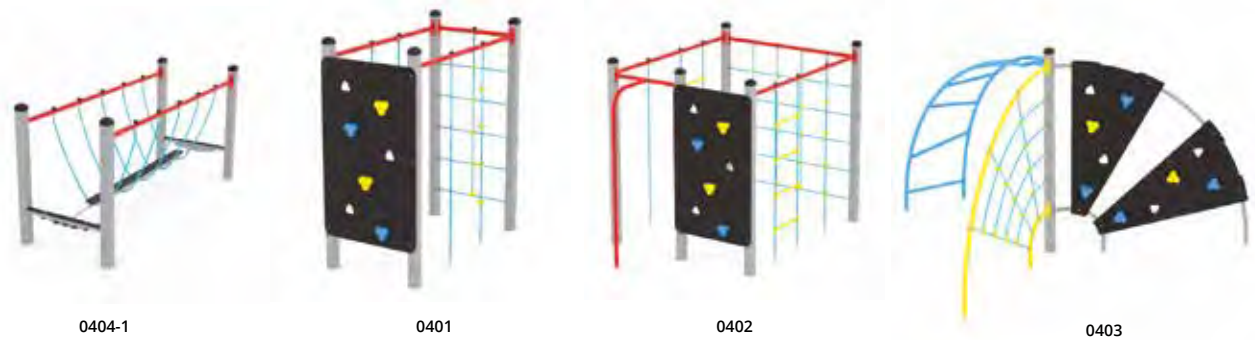

Product code		Product length	Product width	Product height	Age range	Number of users	Safety zone	Free-fall height	Platform/s height	Construction			Colour variants	
										steel	inox	wood	HDPE / HPL	ropes
0411	-	250 cm	10 cm	30 cm	3 - 12	5	15,1 m <sup>2</sup>	< 60 cm	29 cm	●	-	-	-	-
0410	-	230 cm	115 cm	59 cm	3 - 14	5	18,1 m <sup>2</sup>	< 60 cm	59 cm	●	-	-	-	-
0409	-	210 cm	125 cm	80 cm	3 - 14	9	19,7 m <sup>2</sup>	80 cm	59, 80 cm	●	-	-	-	-
0499	-	135 cm	185 cm	45 cm	3 - 14	4	19,2 m <sup>2</sup>	< 60 cm	-	-	-	●	● / -	● ●
0404-1	-	241 cm	88 cm	121 cm	3 - 14	3	19,1 m <sup>2</sup>	< 60 cm	34 cm	● ●	-	-	-	● ● ● ●
0401	-	176 cm	92 cm	194 cm	3 - 14	8	19,8 m <sup>2</sup>	180 cm	-	● ●	-	-	-	● ● ● ●
0402	-	256 cm	172 cm	194 cm	3 - 14	13	26,1 m <sup>2</sup>	180 cm	-	● ●	-	-	-	● ● ● ●
0403	-	350 cm	311 cm	194 cm	3 - 14	8	30,0 m <sup>2</sup>	180 cm	-	● ●	-	-	-	● ● ● ●
0405-1	-	474 cm	88 cm	195 cm	3 - 14	10	31,8 m <sup>2</sup>	194 cm	-	● ●	-	-	-	● ● ● ●
0406	-	241 cm	88 cm	195 cm	3 - 14	6	24,2 m <sup>2</sup>	194 cm	-	● ●	-	-	-	-
0407	-	302 cm	8 cm	165 cm	3 - 14	6	16,6 m <sup>2</sup>	150 cm	-	● ●	-	-	-	-
0408	-	169 cm	60 cm	135 cm	3 - 14	6	14,9 m <sup>2</sup>	120 cm	-	● ●	-	-	-	-