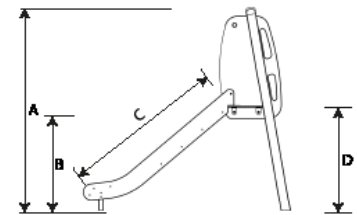

0824

0841

0822

0821

0840

Product code		Product length	Product width	Product height	Age range	Number of users	Safety zone	Free-fall height	Construction			Panels	
									steel	inox	wood	HDPE	HPL
0824	●	188 cm	141 cm	155 cm	1 - 8	13	17,6 m <sup>2</sup>	< 60 cm	●	-	-	●●●●	-
0841	●	378 cm	199 cm	144 cm	1 - 8	13	29,4 m <sup>2</sup>	< 60 cm	●	-	-	●●●●	-
0822	●	204 cm	100 cm	73 cm	1 - 8	3	18,5 m <sup>2</sup>	< 60 cm	●	-	-	●●●●	-
0840	●	128 cm	76 cm	119 cm	1 - 8	7	14,2 m <sup>2</sup>	< 60 cm	●	-	-	●●●●	-
0821	-	173 cm	55 cm	133 cm	1 - 8	3	15,0 m <sup>2</sup>	< 60 cm	●	-	-	●●●●	-